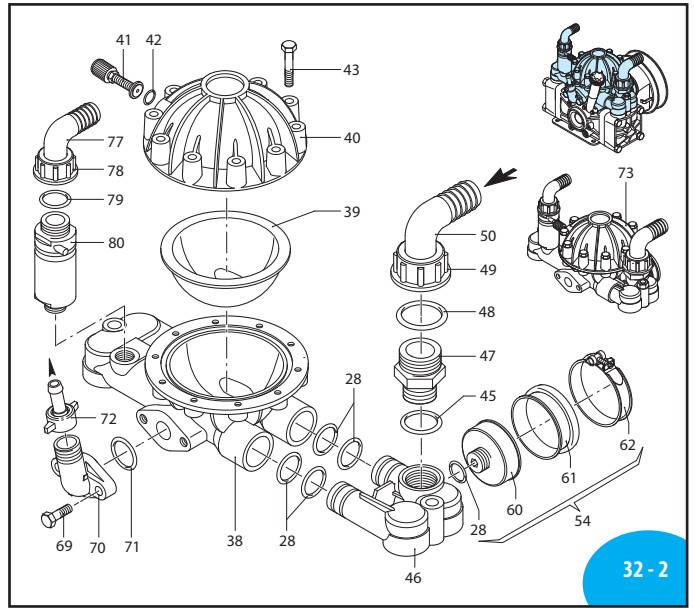

# AR 50

Pos	Code	Description	Qty	Note
1	650011	Pump body	1	
2	650102	Head	1	
3	320130	Nut M12	4	T445*
4	650101	Head	1	
5	160311	Nut M8	2	SS T180*
6	650390	Plate	2	
7	650081	Diaphragm	2	Viton
	650082	Diaphragm	2	NBR
	650085	Diaphragm	2	Desmopan
	650080	Diaphragm	2	BlueFlex™
8	650090	Plate	2	
9	650320	Hub pin	2	
10	650190	Piston ring	2	
11	650061	Bushing	2	
12	650121	Piston Ø 63	2	
13	650071	Pin	2	
14	160691	Ring circlip Ø1 18	4	
15	650142	Connecting-rod	2	
16	650130	Ring connecting rod	2	
17	650111	Sleeve	2	
18	200390	Ring circlip Ø1 62	1	
19	650040	Cover	1	
20	650920	O-ring Ø 53.65x2.62	1	
21	650480	Ring circlip Øe 30	1	
22	230330	Bearing	1	
23	161050	Ring circlip Ø1 72	1	
24	850850	Screw TCEI M6x30	2	T90*
25	550331	Washer	2	
26	650030	Tank	1	
27	180101	O-ring Ø 17.5x2	2	
28	550040	O-ring Ø 26.62x2.62	5	
29	550050	Plug	1	
30	650160	Spacer	1	
31	650200	Bearing	1	
32	1400150	Ring seal	1	
33	650170	Shaft marked S	1	
34	1400140	Flange	1	
35	961340	Washer	1	
36	659050	Valve	4	
37	320030	O-ring Ø 31.5x4.5	4	
38	650180	Semi air chamber lower	1	
	659204	Semi air chamber	1	See ●
39	650520	Semi air chamber lower	1	
	650523	Air chamber	1	BlueFlex™
40	650230	Semi air chamber upper	1	Red
41	180020	Air valve	1	
42	650542	Gasket	1	
43	621780	Screw TE M8x40	10	T180*
45	390290	O-ring Ø 29x3	1	