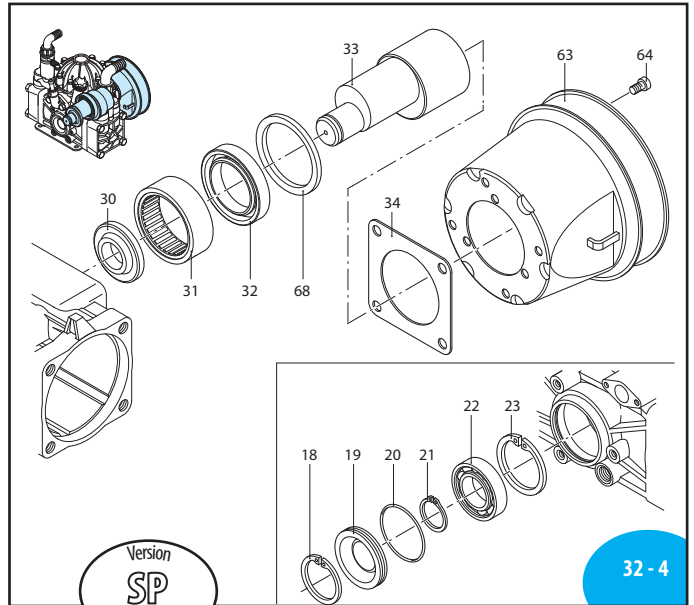

# AR 50

Pos	Code	Description	Qty	Note
1	650011	Pump body	1	
2	650102	Head	1	
3	320130	Nut M12	4	T445*
4	650101	Head	1	
5	160311	Nut M8	2	SS T180*
6	650390	Plate	2	
7	650081	Diaphragm	2	Viton
	650082	Diaphragm	2	NBR
	650085	Diaphragm	2	Desmopan
	650080	Diaphragm	2	BlueFlex™
8	650090	Plate	2	
9	650320	Hub pin	2	
10	650190	Piston ring	2	
11	650061	Bushing	2	
12	650121	Piston Ø 63	2	
13	650071	Pin	2	
14	160691	Ring circlip Ø1 18	4	
15	650142	Connecting-rod	2	
16	650130	Ring connecting rod	2	
17	650111	Sleeve	2	
18	200390	Ring circlip Ø1 62	1	
19	650040	Cover	1	
20	650920	O-ring Ø 53.65x2.62	1	
21	650480	Ring circlip Øe 30	1	
22	230330	Bearing	1	
23	161050	Ring circlip Ø1 72	1	
24	850850	Screw TCEI M6x30	2	T90*
25	550331	Washer	2	
26	650030	Tank	1	
27	180101	O-ring Ø 17.5x2	2	
28	550040	O-ring Ø 26.62x2.62	5	
29	550050	Plug	1	
30	650160	Spacer	1	
31	650200	Bearing	1	
32	1400150	Ring seal	1	
33	650170	Shaft marked S	1	
34	1400140	Flange	1	
35	961340	Washer	1	
36	659050	Valve	4	
37	320030	O-ring Ø 31.5x4.5	4	
38	650180	Semi air chamber lower	1	
	659204	Semi air chamber	1	See ●
39	650520	Semi air chamber lower	1	
	650523	Air chamber	1	BlueFlex™
40	650230	Semi air chamber upper	1	Red
41	180020	Air valve	1	
42	650542	Gasket	1	
43	621780	Screw TE M8x40	10	T180*
45	390290	O-ring Ø 29x3	1	