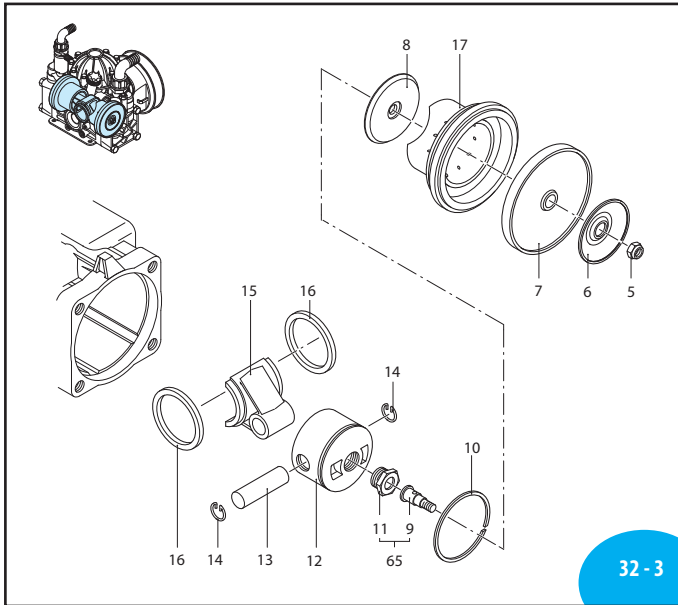

# AR 50

Pos	Code	Description	Qty	Note
1	650011	Pump body	1	
2	650102	Head	1	
3	320130	Nut M12	4	T445*
4	650101	Head	1	
5	160311	Nut M8	2	SS T180*
6	650390	Plate	2	
7	650081	Diaphragm	2	Viton
	650082	Diaphragm	2	NBR
	650085	Diaphragm	2	Desmopan
	650080	Diaphragm	2	BlueFlex™
8	650090	Plate	2	
9	650320	Hub pin	2	
10	650190	Piston ring	2	
11	650061	Bushing	2	
12	650121	Piston Ø 63	2	
13	650071	Pin	2	
14	160691	Ring circlip Ø1 18	4	
15	650142	Connecting-rod	2	
16	650130	Ring connecting rod	2	
17	650111	Sleeve	2	
18	200390	Ring circlip Ø1 62	1	
19	650040	Cover	1	
20	650920	O-ring Ø 53.65x2.62	1	
21	650480	Ring circlip Øe 30	1	
22	230330	Bearing	1	
23	161050	Ring circlip Ø1 72	1	
24	850850	Screw TCEI M6x30	2	T90*
25	550331	Washer	2	
26	650030	Tank	1	
27	180101	O-ring Ø 17.5x2	2	
28	550040	O-ring Ø 26.62x2.62	5	
29	550050	Plug	1	
30	650160	Spacer	1	
31	650200	Bearing	1	
32	1400150	Ring seal	1	
33	650170	Shaft marked S	1	
34	1400140	Flange	1	
35	961340	Washer	1	
36	659050	Valve	4	
37	320030	O-ring Ø 31.5x4.5	4	
38	650180	Semi air chamber lower	1	
	659204	Semi air chamber	1	See ●
39	650520	Semi air chamber lower	1	
	650523	Air chamber	1	BlueFlex™
40	650230	Semi air chamber upper	1	Red
41	180020	Air valve	1	
42	650542	Gasket	1	
43	621780	Screw TE M8x40	10	T180*
45	390290	O-ring Ø 29x3	1	