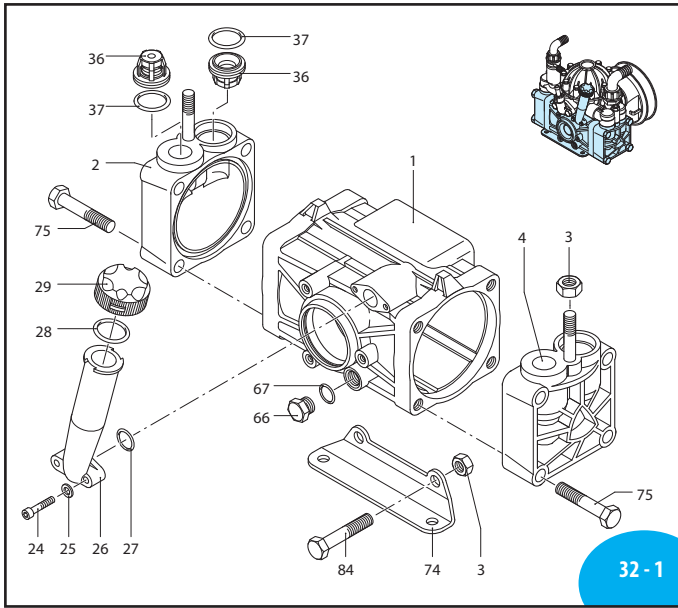

# AR 50

Pos	Code	Description	Qty	Note
1	650011	Pump body	1	
2	650102	Head	1	
3	320130	Nut M12	4	T445*
4	650101	Head	1	
5	160311	Nut M8	2	SS T180*
6	650390	Plate	2	
7	650081	Diaphragm	2	Viton
	650082	Diaphragm	2	NBR
	650085	Diaphragm	2	Desmopan
	650080	Diaphragm	2	BlueFlex™
8	650090	Plate	2	
9	650320	Hub pin	2	
10	650190	Piston ring	2	
11	650061	Bushing	2	
12	650121	Piston Ø 63	2	
13	650071	Pin	2	
14	160691	Ring circlip Ø1 18	4	
15	650142	Connecting-rod	2	
16	650130	Ring connecting rod	2	
17	650111	Sleeve	2	
18	200390	Ring circlip Ø1 62	1	
19	650040	Cover	1	
20	650920	O-ring Ø 53.65x2.62	1	
21	650480	Ring circlip Øe 30	1	
22	230330	Bearing	1	
23	161050	Ring circlip Ø1 72	1	
24	850850	Screw TCEI M6x30	2	T90*
25	550331	Washer	2	
26	650030	Tank	1	
27	180101	O-ring Ø 17.5x2	2	
28	550040	O-ring Ø 26.62x2.62	5	
29	550050	Plug	1	
30	650160	Spacer	1	
31	650200	Bearing	1	
32	1400150	Ring seal	1	
33	650170	Shaft marked S	1	
34	1400140	Flange	1	
35	961340	Washer	1	
36	659050	Valve	4	
37	320030	O-ring Ø 31.5x4.5	4	
38	650180	Semi air chamber lower	1	
	659204	Semi air chamber	1	See ●
39	650520	Semi air chamber lower	1	
	650523	Air chamber	1	BlueFlex™
40	650230	Semi air chamber upper	1	Red
41	180020	Air valve	1	
42	650542	Gasket	1	
43	621780	Screw TE M8x40	10	T180*
45	390290	O-ring Ø 29x3	1	